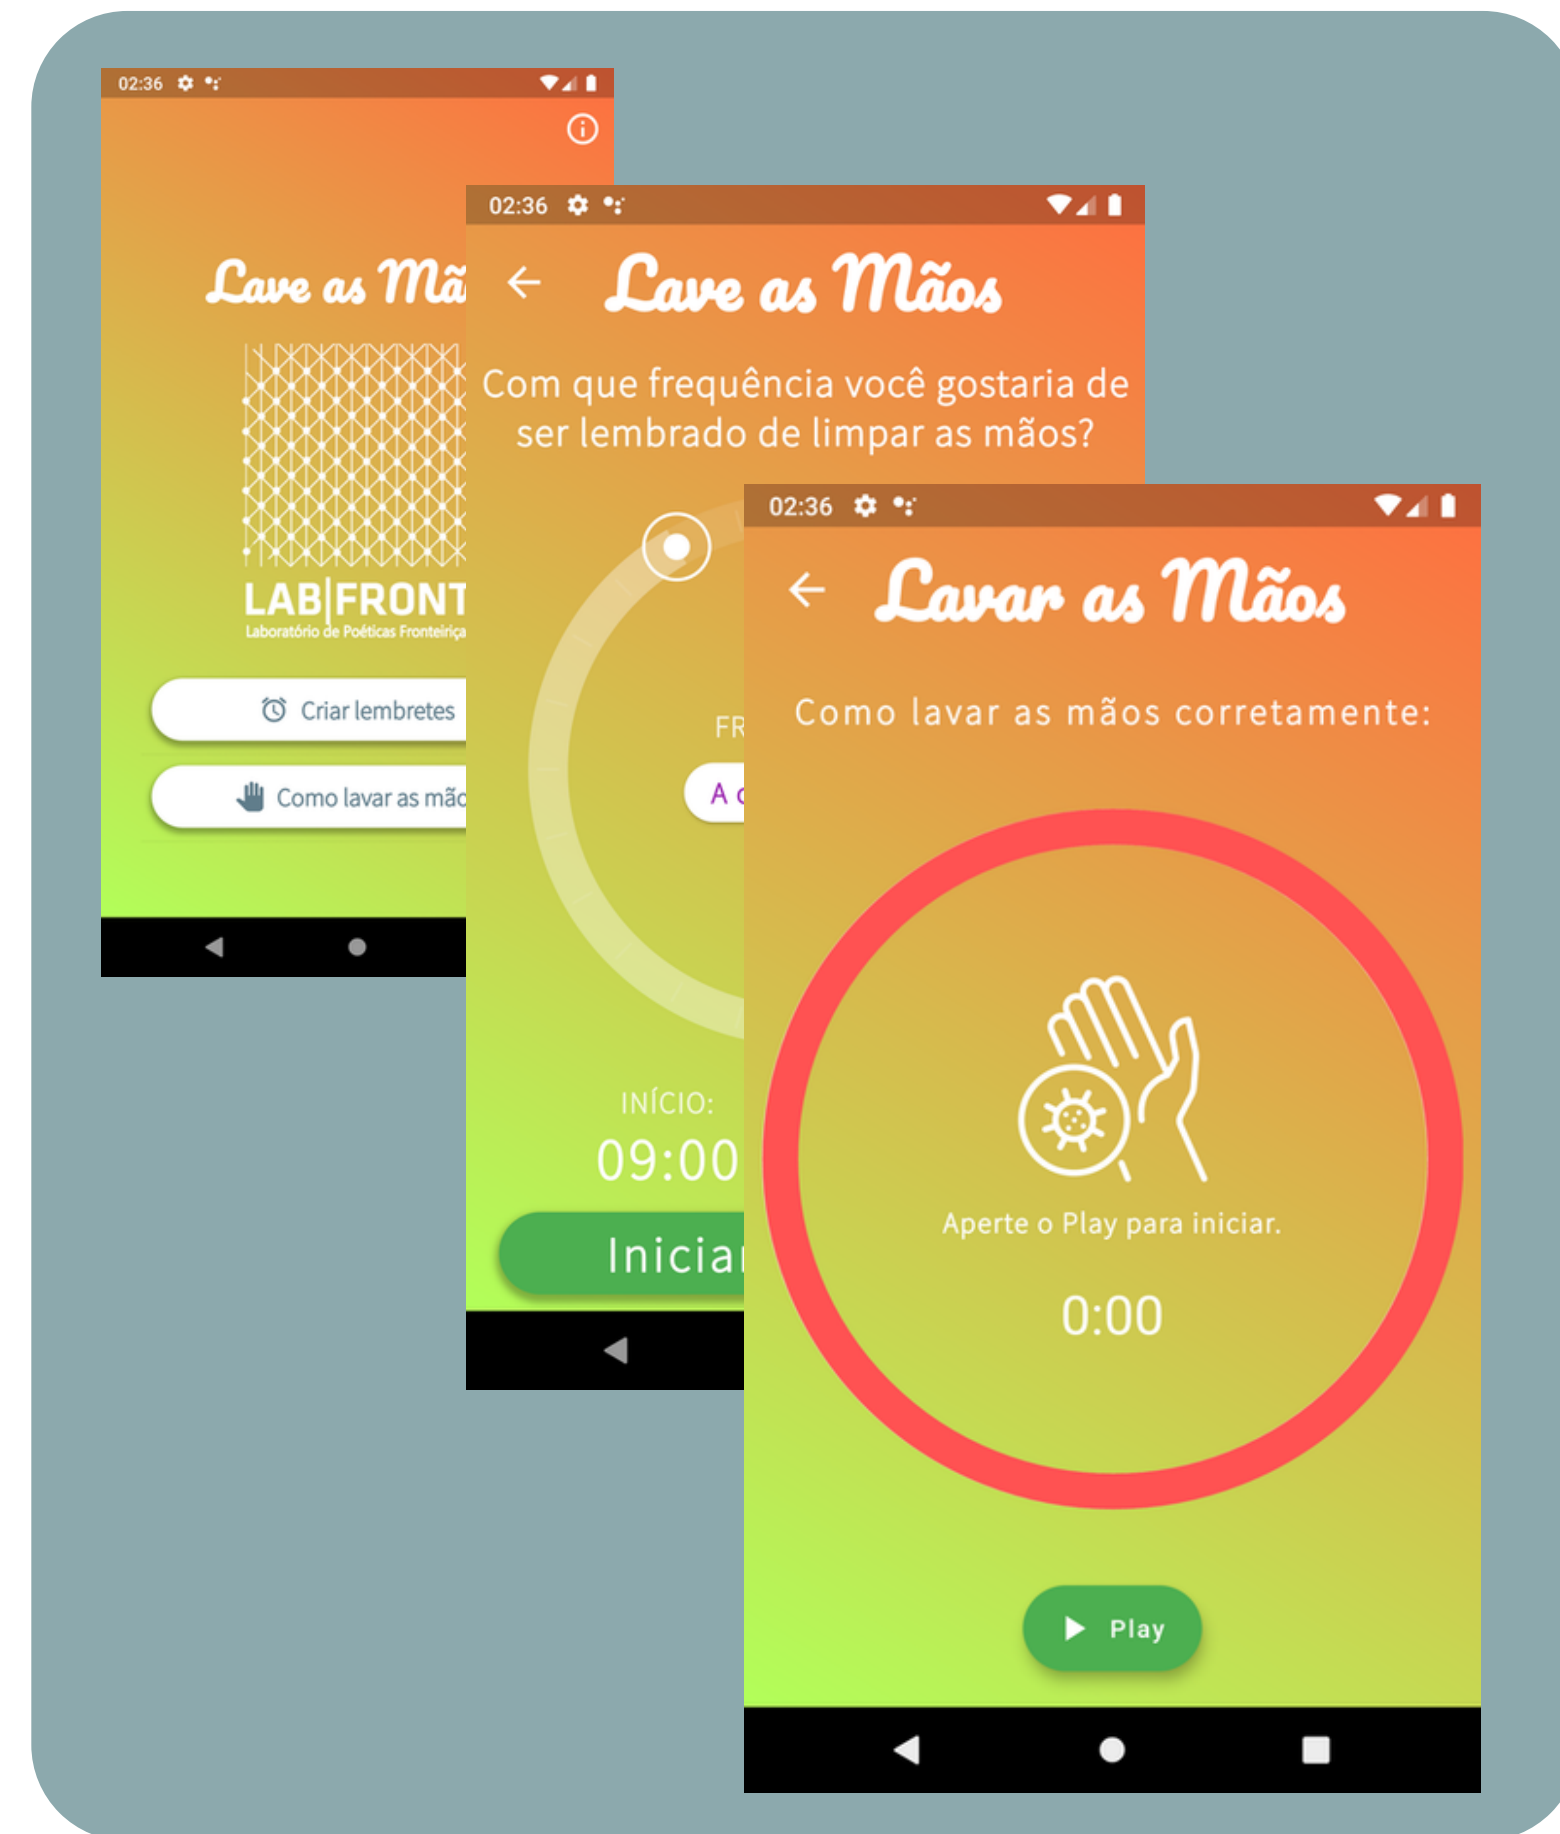

GRUPO DE PESQUISA DE ARTE E TECNOLOGIA DO BRASIL

Anna Laura de Mello Bliska – RA 231504

LAB|FRONT

LABORATÓRIO DE POÉTICAS FRONTEIRIÇAS

LAB|FRONT

- *É um grupo de pesquisa que se propõe a questionar diversas fronteiras: dos saberes, das linguagens artísticas, do conhecimento científico e tecnológico;*
- *É certificado pela UEMG (Universidade do Estado de Minas Gerais);*
- *Produção artística e teórica.*

OBRA: COVID-19

- Autores: Pablo Gobira e Antônio Mozelli;
- Data do projeto: 2020;
- É um poema digital em realidade aumentada;
- Obra Interativa.

OBRA: LAVE AS MÃOS

- Autores: Pablo Gobira e Antônio Mozelli;
- Data do projeto: 2020–2021;
- É um poema aplicativo;
- Obra Interativa;
- Discussão sobre a união entre funcionalidade e poética;
- Intervenção na realidade através da relação com acontecimentos históricos